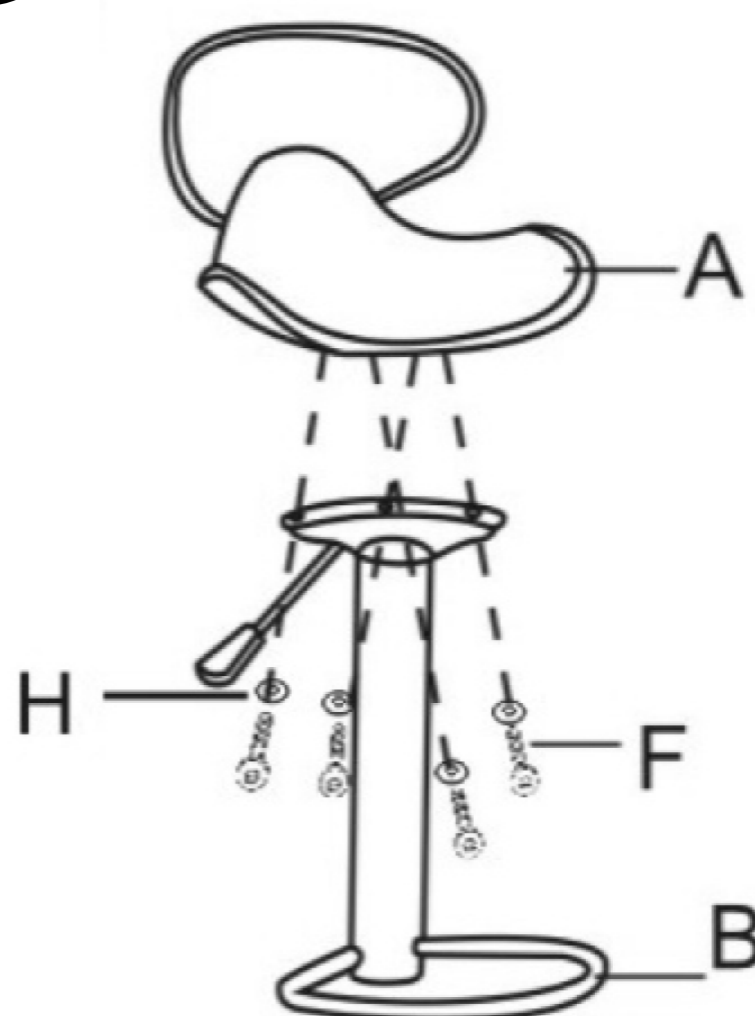

INSTRUCCIONES

Taburete Chester

www.soloproductos.com

Ctra. de Córdoba, km. 432 Pol. Ind. La Vega, Naves 1, 18230 Atarfe (Granada)

Taburete Chester

1

2

<p>Ax1</p>	<p>Ex1</p>
<p>Bx1</p>	<p>Fx4</p>
<p>Cx1</p>	<p>Gx1</p>
<p>Dx1</p> <p>PLEASE REMOVE BLACK CAP FROM GAS LIFT</p>	<p>Hx4</p>