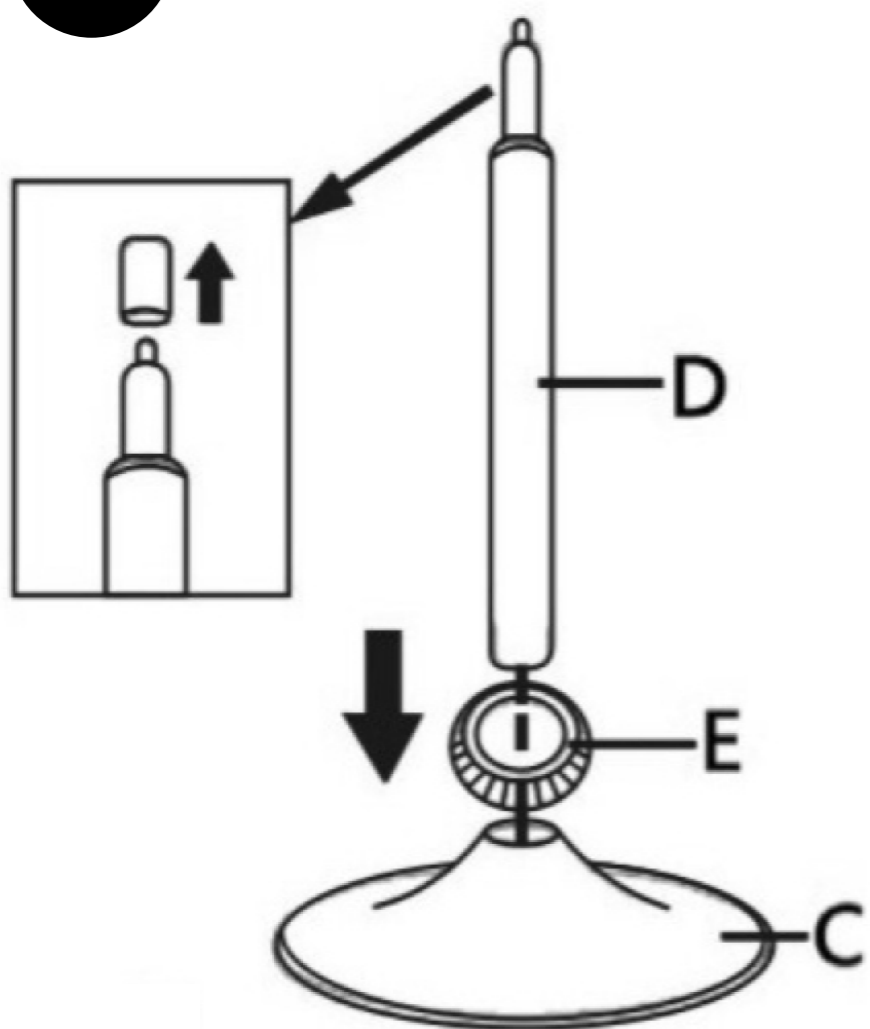

INSTRUCCIONES

Taburete Chester

www.soloproductos.com

Ctra. de Córdoba, km. 432 Pol. Ind. La Vega, Naves 1, 18230 Atarfe (Granada)

Taburete Chester

1

2

<p>Ax1</p>	<p>Ex1</p>
<p>Bx1</p>	<p>Fx4</p>
<p>Cx1</p>	<p>Gx1</p>
<p>Dx1</p> <p>PLEASE REMOVE BLACK CAP FROM GAS LIFT</p>	<p>Hx4</p>